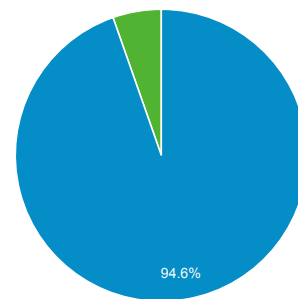

ユーザー サマリー

2019/12/01 - 2019/12/11

すべてのユーザー
100.00% ユーザー

サマリー

ユーザー 14,768	新規ユーザー 14,615	セッション 15,606
ユーザーあたりのセッション数 1.06	ページビュー数 26,637	ページ/セッション 1.71
平均セッション時間 00:00:55	直帰率 68.41%	

New Visitor Returning Visitor

言語	ユーザー	ユーザー (%)
1. ja-jp	10,494	70.95%
2. ja	4,061	27.46%
3. en-us	175	1.18%
4. en-gb	15	0.10%
5. zh-cn	13	0.09%
6. en-au	9	0.06%
7. ko-kr	6	0.04%
8. zh-tw	5	0.03%
9. en-ca	2	0.01%
10. zh-hk	2	0.01%